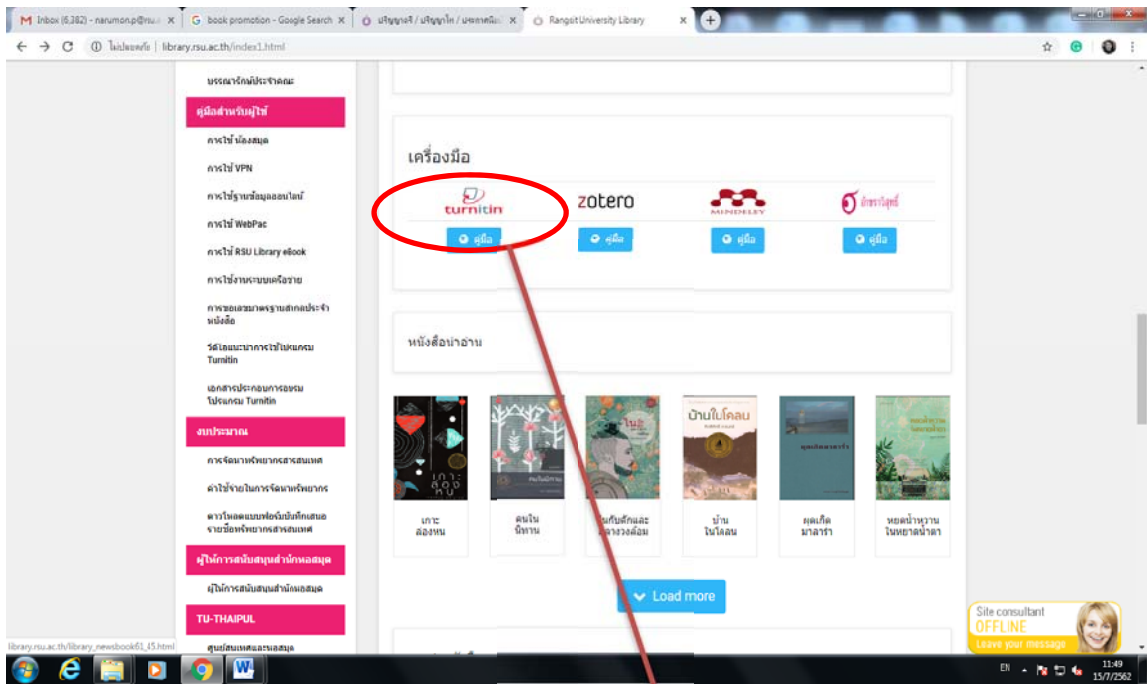

หน้าจอการใช้โปรแกรม Turnitin

1. เข้าหน้าเว็บไซต์สำนักหอสมุด library.rsu.ac.th

2. เลือกโปรแกรม Turnitin

Turnitin

3. หน้าสื่อบันโปรแกรม Turnitin