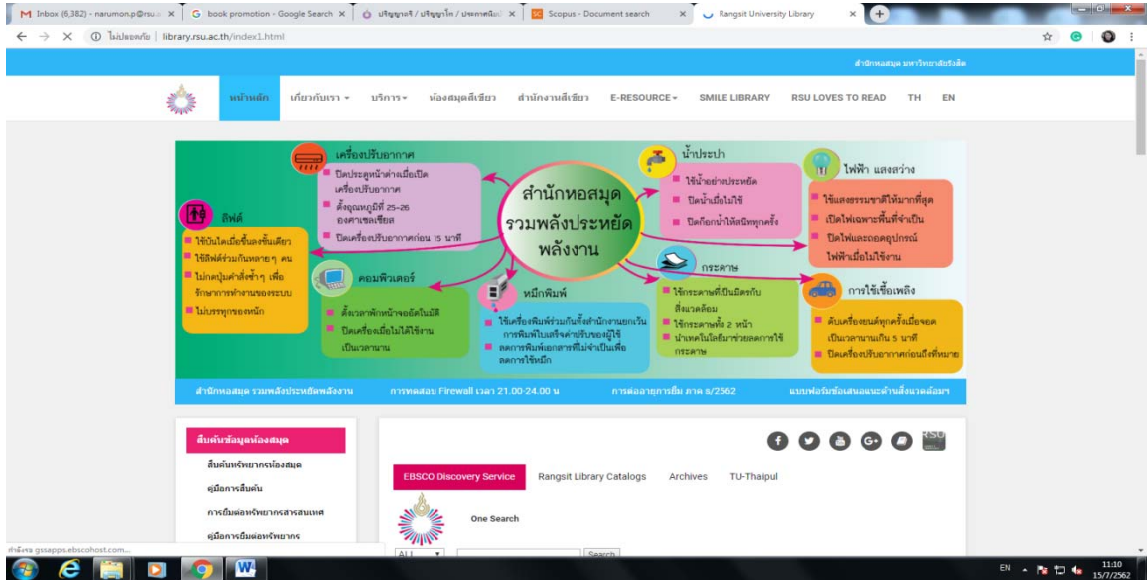

หน้าจอการใช้โปรแกรม Turnitin

1. เข้าหน้าเว็บไซต์สำนักหอสมุด library.rsu.ac.th

2. เลือกโปรแกรม Turnitin

Turnitin

3. หน้าสื่อบันโปรแกรม Turnitin