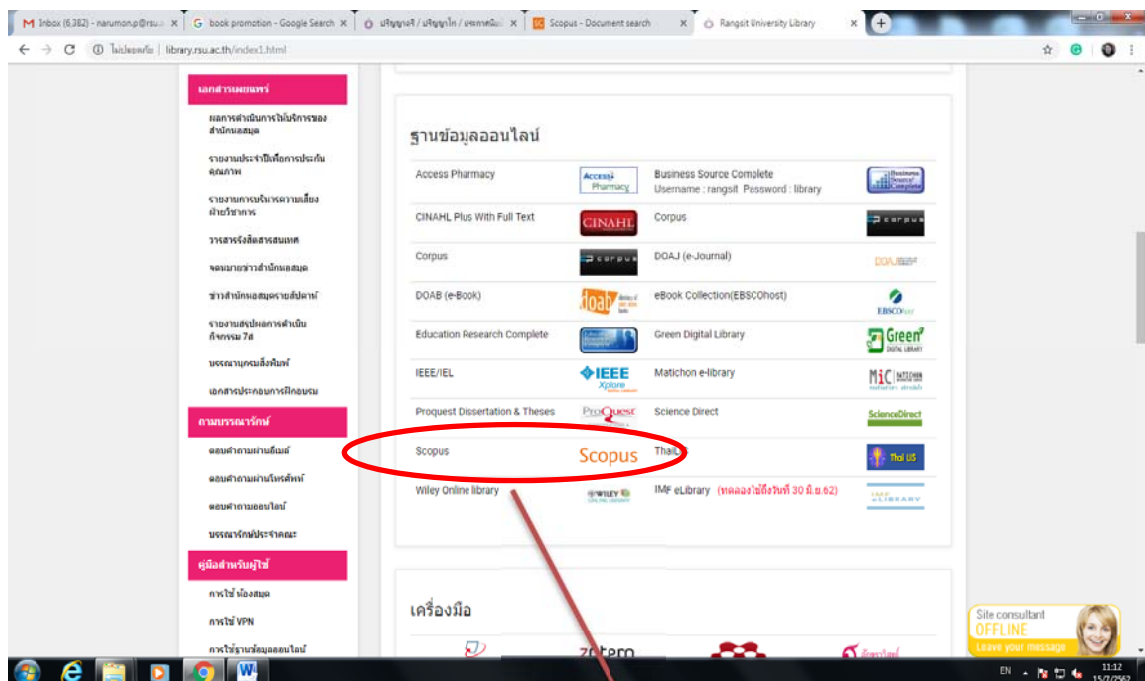

หน้าจอการสืบค้นฐานข้อมูล Scopus

1. เข้าหน้าเว็บไซต์สำนักหอสมุด library.rsu.ac.th

2. เลือกฐานข้อมูลออนไลน์ Scopus

Scopus

3. หน้าสืบค้นฐานข้อมูล Scopus