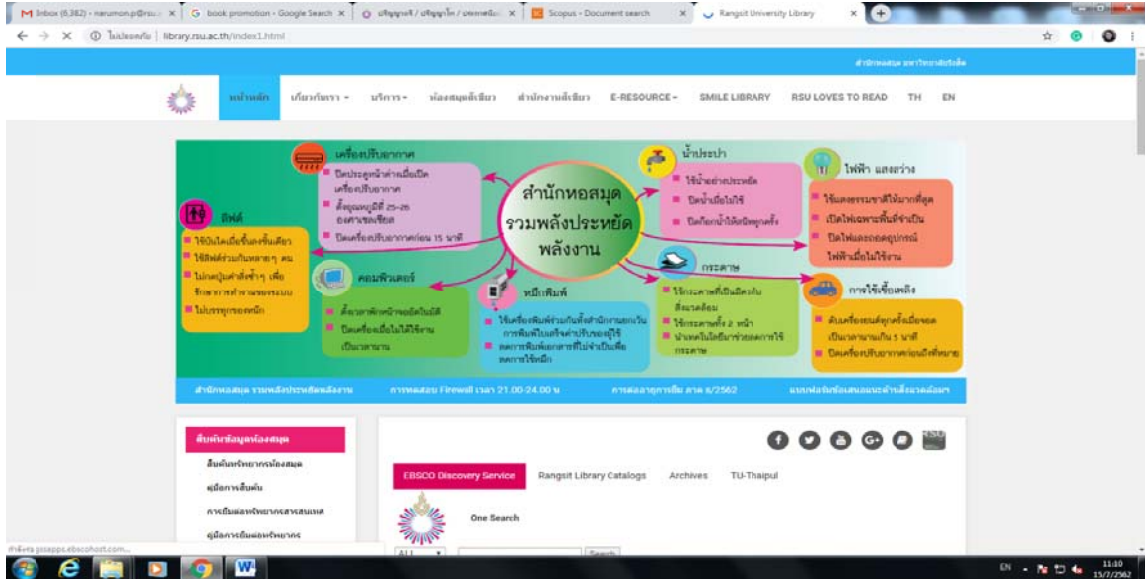

หน้าจอการสืบค้นฐานข้อมูล Scopus

1. เข้าหน้าเว็บไซต์สำนักหอสมุด library.rsu.ac.th

2. เลือกฐานข้อมูลออนไลน์ Scopus

Scopus

3. หน้าสืบค้นฐานข้อมูล Scopus