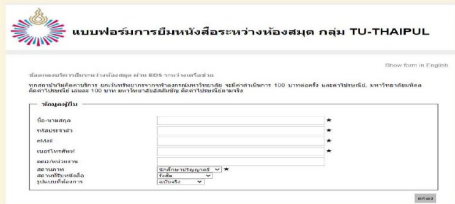

สามารถใช้บริการผ่านหน้าเว็บไซต์สำนักหอสมุด <https://library.rsu.ac.th>