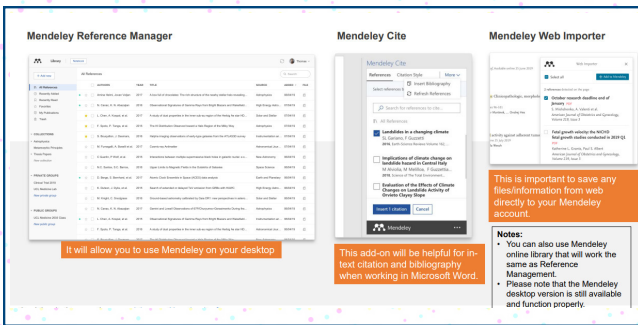

ข่าวสำนักหอสมุด มหาวิทยาลัยรังสิต

สำนักหอสมุดเป็นแหล่งเรียนรู้ เพื่อการสร้างสรรค์นวัตกรรม

โปรแกรมจัดการบรรณานุกรม Mendeley

Mendeley เป็น Free Software ช่วยจัดทำรายการบรรณานุกรมแบบอัตโนมัติ รวมถึงสามารถค้นหาผลงานวิจัยผ่าน Mendeley Desktop หรือ Mendeley Web และสามารถสร้าง Group ส่วนตัวหรือสาธารณะได้เพื่อใช้ในการติดต่อกับนักวิจัย เป็นได้ทั้งเครื่องมือช่วยเขียนบรรณานุกรมและรายการอ้างอิง และเป็นคลังเก็บข้อมูลสำหรับทำวิจัย

การติดตั้ง Mendeley

การใช้โปรแกรมจัดการบรรณานุกรม Mendeley จะต้องติดตั้ง

1. Mendeley Reference Manager
2. Mendeley Cite
3. Mendeley Web Importer

ดูรายละเอียดการติดตั้งโปรแกรมและ การใช้งานได้ที่เว็บไซต์สำนักหอสมุด <https://library.rsu.ac.th> >> เครื่องมือ