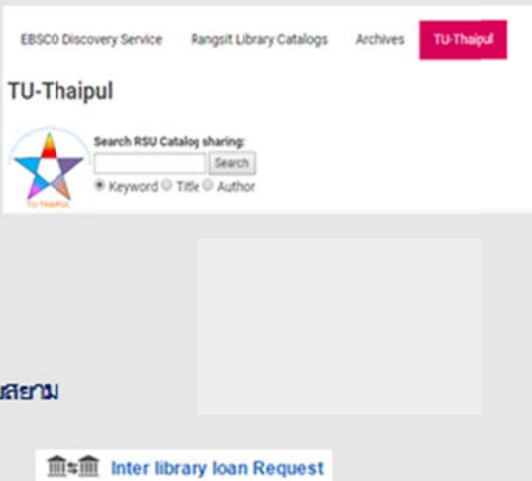

สอบถามข้อมูลเพิ่มเติมได้ที่ : LIBRARY@RSU.AC.TH
TU-THAIPUL

Facebook : [Library @Rangsit University](https://www.facebook.com/Library@RangsitUniversity)
EBSCO website: <http://www.ebsco.com>